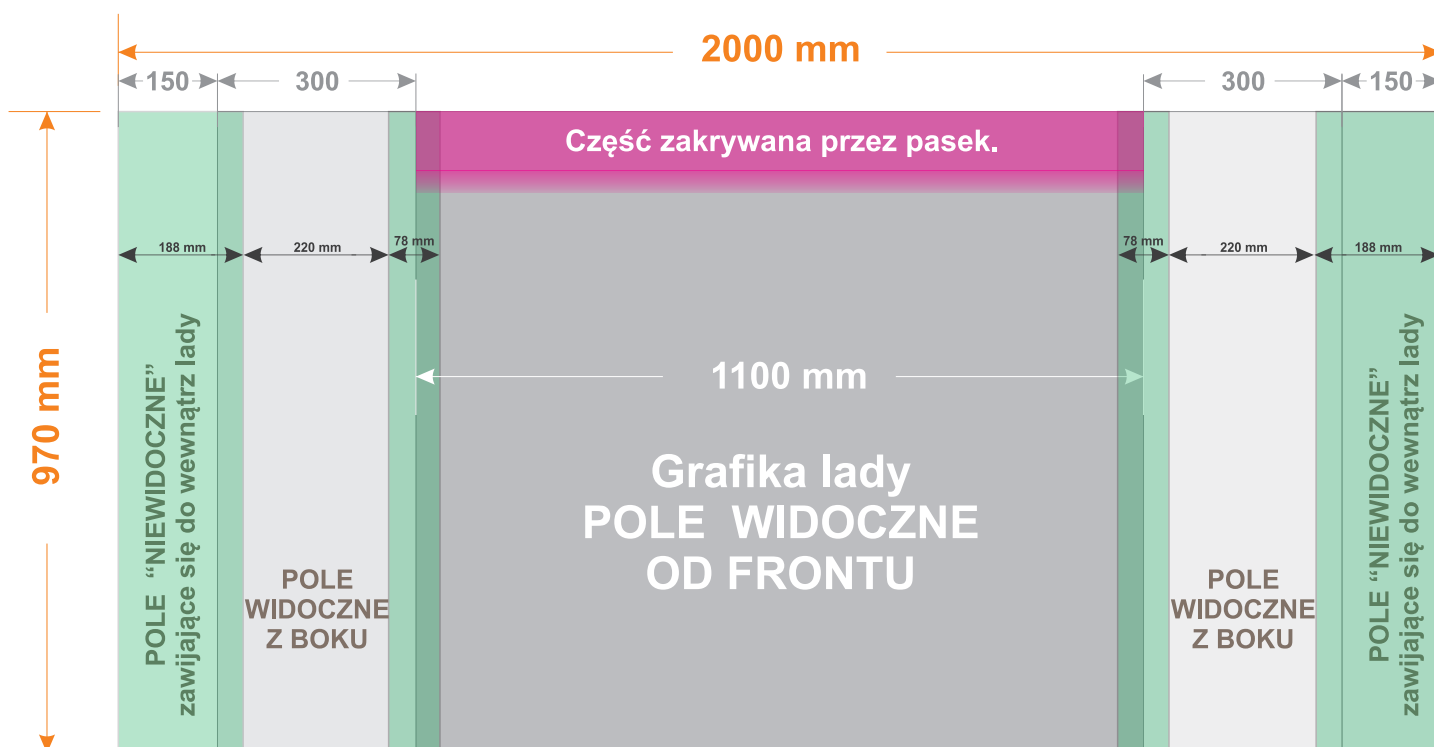

Pozdrawiam
Krzysztof Kucner
tel. 0-607 569269
grafik@displayexpo.pl

LADA EXCLUSIVE 2 z blatem trapezowym panel dookoła lady

Zielonym kolorem oznaczone są zagięcia grafiki.