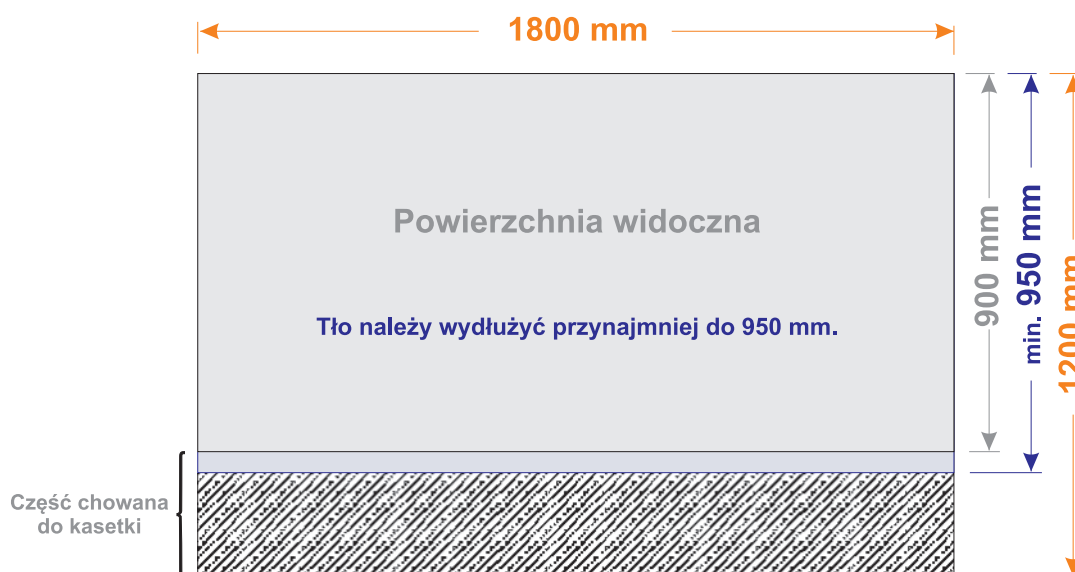

Grafikę należy przygotowywać na dwie strony systemu Arena