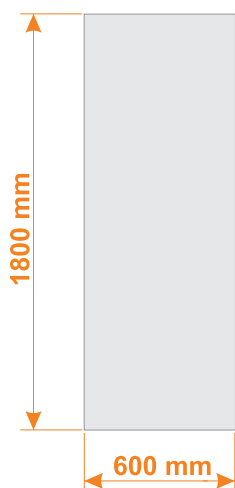

## Rozdzielczość

Radzimy przygotowywać prace w 150 dpi.

## L-banner 60

Wymiary projektu

## L-banner 80

Wymiary projektu

## L-banner 85

Wymiary projektu